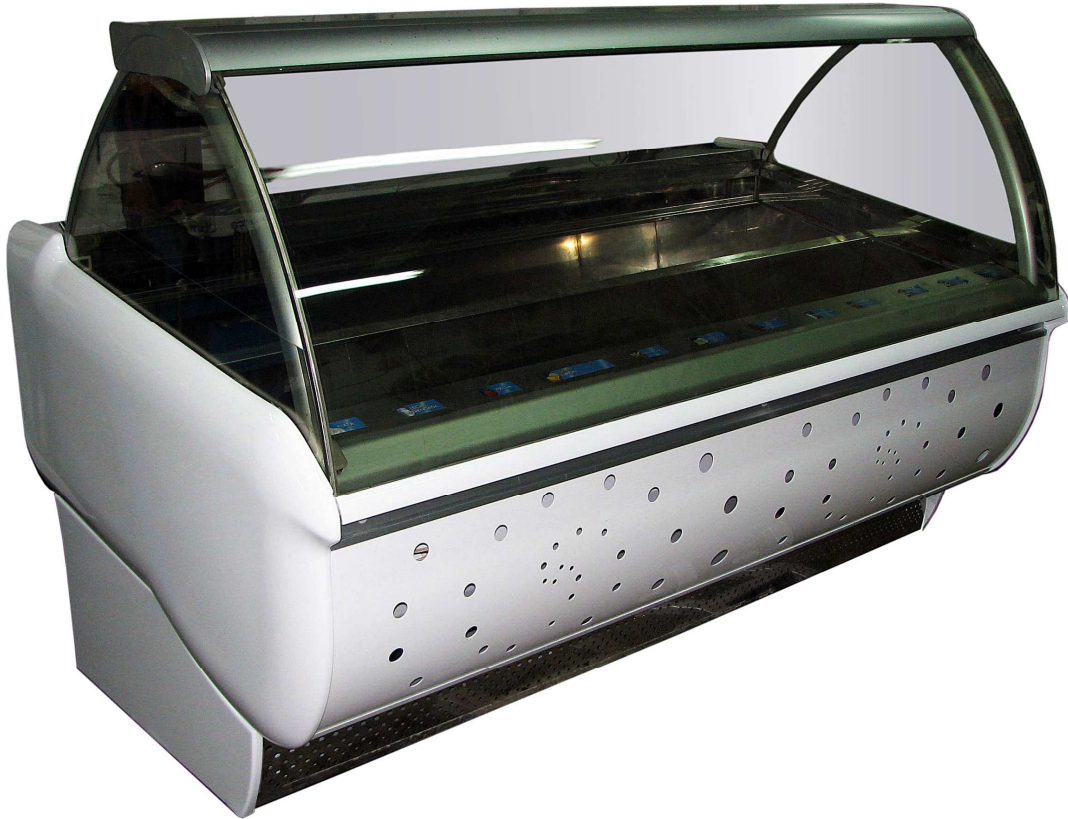

## MAQUINARIA OCASIÓN

Marca: Isa

Modelo: Venus 24

Fecha fabricación: Año 2004

**PRECIO: 7.500 €**

<b>CARACTERÍSTICAS</b>	
Descripción:	Vitrina heladería 24 cubetas
Potencia:	3 Kw
Tensión:	230/50/1
Condensación:	Aire
Dimensiones:	2110 x 1162 x 1353 mm